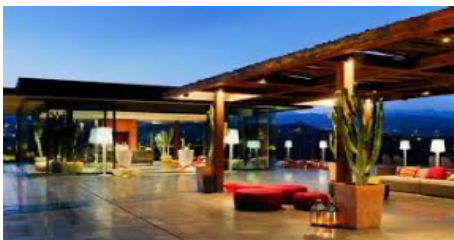

Veranstalter der Reise Schauinsland Reisen, Duisburg